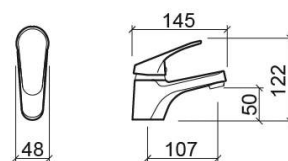

## Informação Técnica

Comprimento: 145 mm

Largura: 48 mm

Altura: 122 mm

Peso: 1.02 kg

Coleção: Cetus Basic

Tipo de produto: Torneiras

Estilo: Contemporâneo