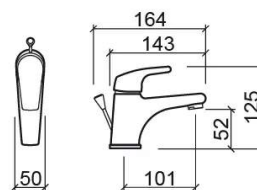

Misturadora de lavatório Easy com válvula - Cromado

Ref. 536030011

Código EAN. 5604815607444

Informação Técnica

Comprimento: 164 mm

Largura: 50 mm

Altura: 125 mm

Peso: 1.46 kg