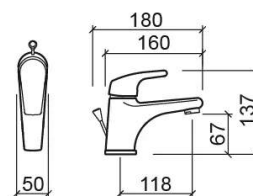

Misturadora de lavatório Easy sénior com válvula - Cromado

Ref. 536430011

Código EAN. 5604815608137

Informação Técnica

Comprimento: 180 mm

Largura: 50 mm

Altura: 137 mm

Peso: 1.69 kg

Coleção: Easy

Tipo de produto: Torneiras

Estilo: Contemporâneo

Material: Latão; Zamak

Tipologia de Instalação: Para bancada

Características

- Kit de fixação incluído
- Ligações flexíveis para água Q/F incluídas
- Misturadora monocomando
- Válvula de descarga automática incluída
- Caudal de água a 3 Bar - 12.5L/min