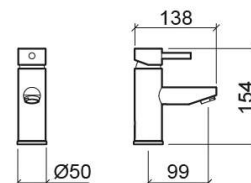

## Informação Técnica

Comprimento: 138 mm

Largura: 50 mm

Altura: 154 mm

Peso: 2.33 kg

Coleção: Ícone Eco

Tipo de produto: Torneiras

Estilo: Contemporâneo