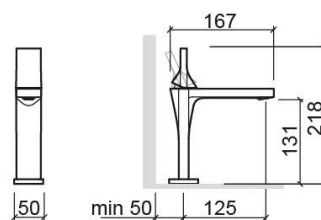

Misturadora de lavatório Line 42 sénior - Branco e Cromado

Ref. 555730110

Código EAN. 5604815613773

Informação Técnica

Comprimento: 167 mm

Largura: 50 mm

Altura: 218 mm

Peso: 1.79 kg

Coleção: Line 42

Tipo de produto: Torneiras

Estilo: Contemporâneo

Material: Latão; Zamak

Tipologia de Instalação: Para bancada

Características

- Caudal de água a 3 Bar - 7.8L/min
- Kit de fixação incluído
- Ligações flexíveis para água Q/F incluídas
- Misturadora monocomando
- Válvula não incluída

Variações

Cromado

167x50x218 mm

Ref. 555730111

Código EAN. 5604815613797

Peso: 1.79 kg

Preto Mate e Cromado

167x50x218 mm

Ref. 555730116

Código EAN. 5604815613780

Peso: 1.79 kg

Downloads

Manuais de Limpeza

Manual de Limpeza (PDF) ,

Ficheiros 2D e 3D

5557301 CAD 2D (ZIP) , 5557301 CAD 3D (ZIP) ,