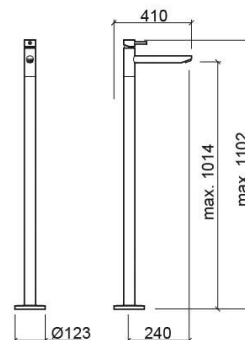

Misturadora de lavatório New Ícone ao chão - Cromado

Ref. 526010111

Código EAN. 5604815613155

Informação Técnica

Comprimento: 410 mm

Largura: 123 mm

Altura: 1102 mm

Peso: 14.85 kg

Coleção: [New Ícone](#)

Tipo de produto: Torneiras

Estilo: Contemporâneo

Material: Latão; Zamak

Tipologia de Instalação: Ao chão

Características

- Caudal de água a 3 Bar - 16.8L/min
- Kit de fixação incluído
- Misturadora monocomando
- Válvula não incluída