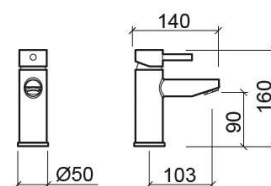

Misturadora de lavatório New Ícone com Cold Open - Cromado

Ref. 526100111

Código EAN. 5604815613377

Informação Técnica

Comprimento: 140 mm

Largura: 50 mm

Altura: 160 mm

Peso: 1.08 kg

Coleção: [New Ícone](#)

Tipo de produto: Torneiras

Estilo: Contemporâneo

Material: Latão

Tipologia de Instalação: Para bancada

Características

- Caudal de água a 3 Bar - 12L/min
- Com sistema ColdOpen
- Kit de fixação incluído
- Ligações flexíveis para água Q/F incluídas
- Misturadora monocomando
- Válvula não incluída