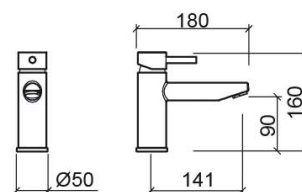

Misturadora de lavatório New Ícone sénior - Cromado

Ref. 526730111

Código EAN. 5604815613148

Informação Técnica

Comprimento: 180 mm

Largura: 50 mm

Altura: 160 mm

Peso: 1.30 kg

Coleção: [New Ícone](#)

Tipo de produto: Torneiras

Estilo: Contemporâneo

Material: Latão

Tipologia de Instalação: Para bancada

Características

- Caudal de água a 3 Bar - 16.8L/min
- Kit de fixação incluído
- Ligações flexíveis para água Q/F incluídas
- Misturadora monocomando
- Válvula não incluída