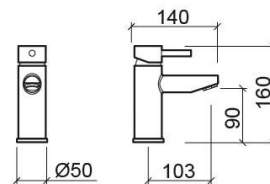

## Informação Técnica

Comprimento: 140 mm

Largura: 50 mm

Altura: 160 mm

Peso: 1.09 kg

Coleção: [New Ícone](#)

Tipo de produto: Torneiras

Estilo: Contemporâneo

## Características

- Caudal de água a 3 Bar - 16.8L/min
- Kit de fixação incluído
- Ligações flexíveis para água Q/F incluídas
- Misturadora monocomando
- Válvula não incluída

Variações

---

Preto mate

140x50x160 mm

Ref. 526030126

Código EAN. 5604815616293

Peso: 1.09 kg