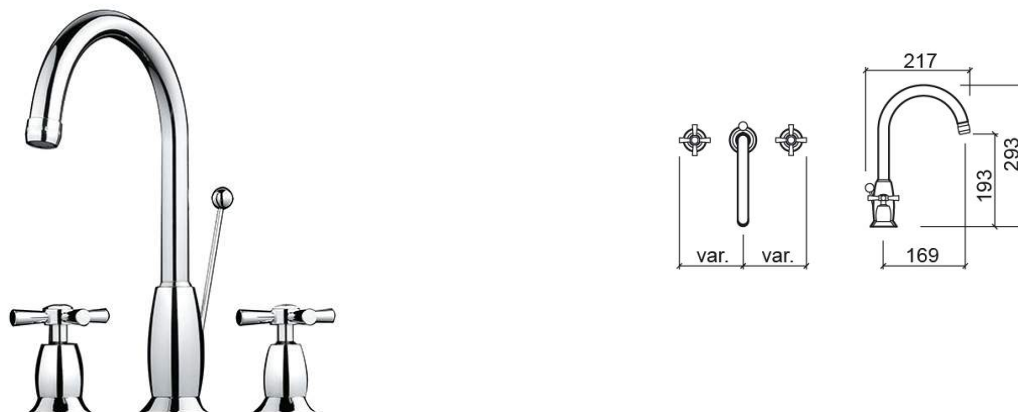

Misturadora de lavatório Rimini com 3 furos e válvula - Cromado

Ref. 518136011

Código EAN. 5604815603897

Informação Técnica

Comprimento: 217 mm

Altura: 293 mm

Peso: 2.96 kg

Coleção: [Rimini](#)

Tipo de produto: Torneiras

Estilo: Tradicional

Material: Latão

Tipologia de Instalação: Para bancada

Características

- Equipada com castelos de discos tradicionais de 2 voltas
- Kit de fixação incluído
- Ligações flexíveis para água Q/F incluídas
- Misturadora bicomando de 3 furos
- Válvula de descarga automática incluída