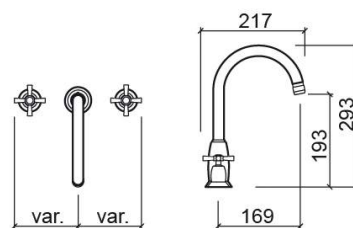

# Misturadora de lavatório Rimini com 3 furos - Cromado

Ref. 518136111

Código EAN. 5604815603958

## Informação Técnica

Comprimento: 217 mm

Altura: 293 mm

Peso: 2.58 kg

Coleção: [Rimini](#)

Tipo de produto: Torneiras

Estilo: Tradicional

Material: Latão

## Características

- Equipada com castelos de discos tradicionais de 2 voltas
- Kit de fixação incluído
- Ligações flexíveis para água Q/F incluídas
- Misturadora bicomando de 3 furos
- Válvula não incluída