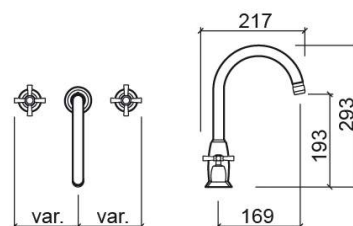

Misturadora de lavatório Rimini com 3 furos - Cromado

Ref. 518136111

Código EAN. 5604815603958

Informação Técnica

Comprimento: 217 mm

Altura: 293 mm

Peso: 2.58 kg

Coleção: [Rimini](#)

Tipo de produto: Torneiras

Estilo: Tradicional

Material: Latão

Tipologia de Instalação: Para bancada

Características

- Equipada com castelos de discos tradicionais de 2 voltas
- Kit de fixação incluído
- Ligações flexíveis para água Q/F incluídas
- Misturadora bicomando de 3 furos
- Válvula não incluída