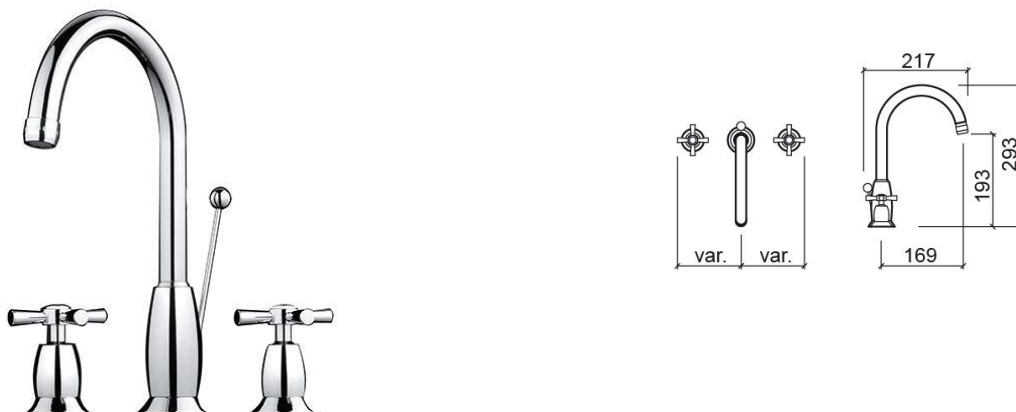

Misturadora de lavatório Rimini com castelos cerâmicos, 3 furos e válvula - Cromado

Ref. 518131011

Código EAN. 5604815603774

Informação Técnica

Comprimento: 217 mm

Altura: 293 mm

Peso: 2.97 kg

Coleção: [Rimini](#)

Tipo de produto: Torneiras

Estilo: Tradicional

Material: Latão

Tipologia de Instalação: Para bancada

Características

- Equipada com castelos de discos cerâmicos de 1/4 de volta
- Kit de fixação incluído
- Ligações flexíveis para água Q/F incluídas
- Misturadora bicomando de 3 furos
- Válvula de descarga automática incluída