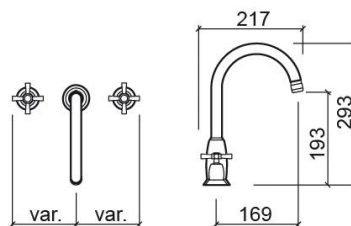

Misturadora de lavatório Rimini com castelos cerâmicos e 3 furos - Cromado

Ref. 518131111

Código EAN. 5604815603835

Informação Técnica

Comprimento: 217 mm

Altura: 293 mm

Peso: 2.51 kg

Coleção: [Rimini](#)

Tipo de produto: Torneiras

Estilo: Tradicional

Material: Latão

Tipologia de Instalação: Para bancada

Características

- Equipada com castelos de discos cerâmicos de 1/4 de volta
- Kit de fixação incluído
- Ligações flexíveis para água Q/F incluídas
- Misturadora bicomando de 3 furos
- Válvula não incluída