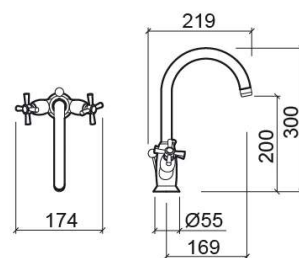

Misturadora de lavatório Rimini com castelos cerâmicos e válvula - Cromado

Ref. 518031011

Código EAN. 5604815602920

Informação Técnica

Comprimento: 219 mm

Largura: 174 mm

Altura: 300 mm

Peso: 2.36 kg

Coleção: Rimini

Tipo de produto: Torneiras

Estilo: Tradicional

Material: Latão

Tipologia de Instalação: Para bancada

Características

- Equipada com castelos de discos cerâmicos de 1/4 de volta
- Kit de fixação incluído
- Ligações flexíveis para água Q/F incluídas
- Misturadora bicomando
- Válvula de descarga automática incluída