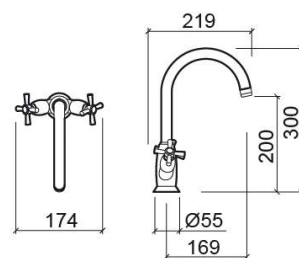

Misturadora de lavatório Rimini com castelos cerâmicos - Cromado

Ref. 518031111

Código EAN. 5604815602982

Informação Técnica

Comprimento: 219 mm

Largura: 174 mm

Altura: 300 mm

Peso: 1.95 kg

Coleção: Rimini

Tipo de produto: Torneiras

Estilo: Tradicional

Material: Latão

Tipologia de Instalação: Para bancada

Características

- Equipada com castelos de discos cerâmicos de 1/4 de volta
- Kit de fixação incluído
- Ligações flexíveis para água Q/F incluídas
- Misturadora bicomando
- Válvula não incluída