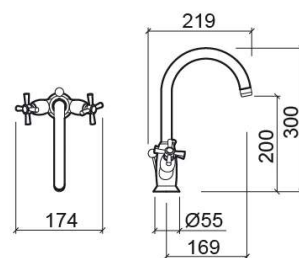

Misturadora de lavatório Rimini com válvula - Cromado

Ref. 518036011

Código EAN. 5604815603040

Informação Técnica

Comprimento: 219 mm

Largura: 174 mm

Altura: 300 mm

Peso: 2.35 kg

Coleção: Rimini

Tipo de produto: Torneiras

Estilo: Tradicional

Material: Latão

Tipologia de Instalação: Para bancada

Características

- Equipada com castelos de discos tradicionais de 2 voltas
- Kit de fixação incluído
- Ligações flexíveis para água Q/F incluídas
- Misturadora bicomando
- Válvula de descarga automática incluída