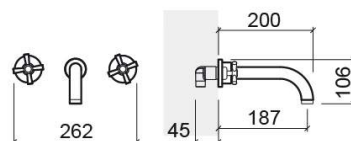

Misturadora de lavatório Rimini de encastrar - Cromado

Ref. 518536111

Código EAN. 5604815604344

Informação Técnica

Comprimento: 200 mm

Largura: 262 mm

Altura: 106 mm

Peso: 1.70 kg

Coleção: Rimini

Tipo de produto: Torneiras

Estilo: Tradicional

Material: Latão

Tipologia de Instalação: Encastrar

Características

- Equipada com castelos de discos tradicionais de 2 voltas
- Misturadora bicomando de 3 furos
- Válvula não incluída