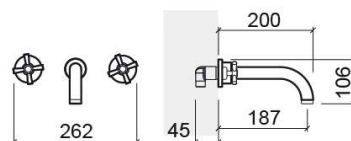

# Misturadora de lavatório Rimini de encastrar - Cromado

Ref. 518536111

Código EAN. 5604815604344

## Informação Técnica

Comprimento: 200 mm

Largura: 262 mm

Altura: 106 mm

Peso: 1.70 kg

Coleção: Rimini

Tipo de produto: Torneiras

Estilo: Tradicional