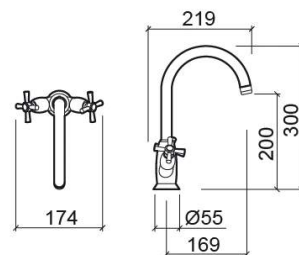

## Misturadora de lavatório Rimini - Cromado

Ref. 518036111

Código EAN. 5604815603125

## Informação Técnica

Comprimento: 219 mm

Largura: 174 mm

Altura: 300 mm

Peso: 1.97 kg

Coleção: [Rimini](#)

Tipo de produto: Torneiras

Estilo: Tradicional