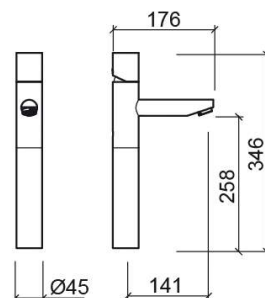

Misturadora de lavatório Single Plus alta - Cromado

Ref. 506430111

Código EAN. 5604815613063

Informação Técnica

Comprimento: 176 mm

Largura: 45 mm

Altura: 346 mm

Peso: 2.51 kg

Coleção: Single Plus

Tipo de produto: Torneiras

Estilo: Contemporâneo

Material: Latão

Tipologia de Instalação: Para bancada

Características

- Caudal de água a 3 Bar - 16.8L/min
- Kit de fixação incluído
- Ligações flexíveis para água Q/F incluídas
- Misturadora monocomando
- Válvula não incluída