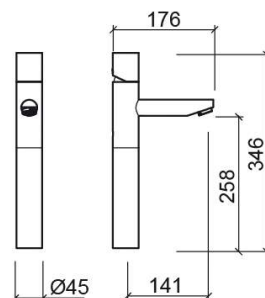

## Informação Técnica

Comprimento: 176 mm

Largura: 45 mm

Altura: 346 mm

Peso: 2.51 kg

Coleção: Single Plus

Tipo de produto: Torneiras

Estilo: Contemporâneo