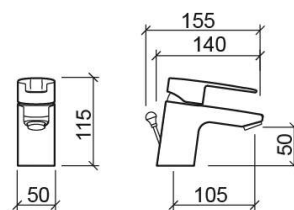

## Informação Técnica

Comprimento: 155 mm

Largura: 50 mm

Altura: 115 mm

Peso: 1.29 kg

Coleção: Start

Tipo de produto: Torneiras

Estilo: Contemporâneo