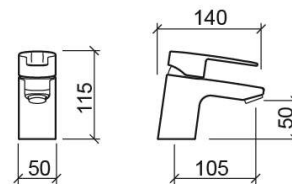

Misturadora de lavatório Start - Cromado

Ref. 558030111

Código EAN. 5604815611441

Informação Técnica

Comprimento: 140 mm

Largura: 50 mm

Altura: 115 mm

Peso: 1.11 kg

Coleção: Start

Tipo de produto: Torneiras

Estilo: Contemporâneo

Material: Latão; Zamak

Tipologia de Instalação: Para bancada

Características

- Caudal de água a 3 Bar - 15L/min
- Kit de fixação incluído
- Ligações flexíveis para água Q/F incluídas
- Misturadora monocomando
- Válvula não incluída