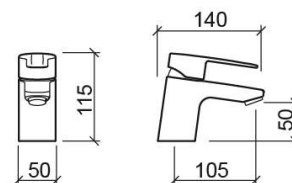

Misturadora de lavatório Start - Cromado

Ref. 558030111

Código EAN. 5604815611441

Informação Técnica

Comprimento: 140 mm

Largura: 50 mm

Altura: 115 mm

Peso: 1.11 kg

Coleção: Start

Tipo de produto: Torneiras

Estilo: Contemporâneo

Material: Latão; Zamak

Tipologia de Instalação: Para bancada

Características

- Caudal de água a 3 Bar - 15L/min
- Kit de fixação incluído
- Ligações flexíveis para água Q/F incluídas
- Misturadora monocomando
- Válvula não incluída