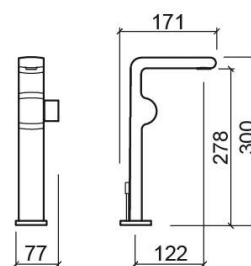

Misturadora de lavatório Status alta com válvula - Cromado

Descontinuado

Ref. 539430011

Código EAN. 5604815610376

Descrição

Produto descontinuado - disponível até rutura definitiva de stock.

Informação Técnica

Comprimento: 171 mm

Largura: 77 mm

Altura: 300 mm

Peso: 2.29 kg

Coleção: Status

Tipo de produto: Torneiras

Estilo: Contemporâneo

Material: Latão

Tipologia de Instalação: Para bancada

Características

- Caudal de água a 3 Bar - 10.9L/min
- Kit de fixação incluído
- Ligações flexíveis para água Q/F incluídas
- Misturadora monocomando
- Válvula de descarga automática incluída