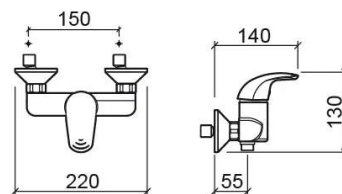

Misturadora de duche Alfa com chuveiro de mão Beta - Cromado

Ref. 500070111B

Código EAN. 5604815600377

Descrição

Consultar disponibilidade

Informação Técnica

Comprimento: 220 mm

Largura: 140 mm

Altura: 130 mm

Peso: 2.00 kg

Coleção: Alfa

Tipo de produto: Torneiras

Estilo: Contemporâneo

Material: Latão

Tipologia de Instalação: Mural

Características

- Caudal de água a 3 Bar - 20L/min
- Chuveiro de mão - 3 funções
- Misturadora monocomando
- Chuveiro Beta, flexível de 1.70m e suporte para chuveiro de mão incluídos