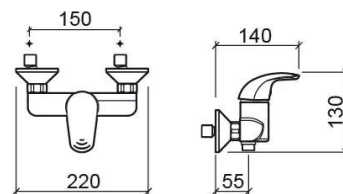

Misturadora de duche Alfa com chuveiro de mão Omega - Cromado

Ref. 500070111

Código EAN. 5604815600360

Descrição

Consultar disponibilidade

Informação Técnica

Comprimento: 220 mm

Largura: 140 mm

Altura: 130 mm

Peso: 1.98 kg

Coleção: [Alfa . Omega](#)

Tipo de produto: Torneiras

Estilo: Contemporâneo

Material: Latão

Tipologia de Instalação: Mural

Características

- Caudal de água a 3 Bar - 20L/min
- Chuveiro de mão - 1 função
- Misturadora monocomando
- Chuveiro Omega, flexível de 1.70m e suporte para chuveiro de mão incluídos

Downloads

Manuais de Limpeza

[Manual de Limpeza \(PDF\)](#) ,