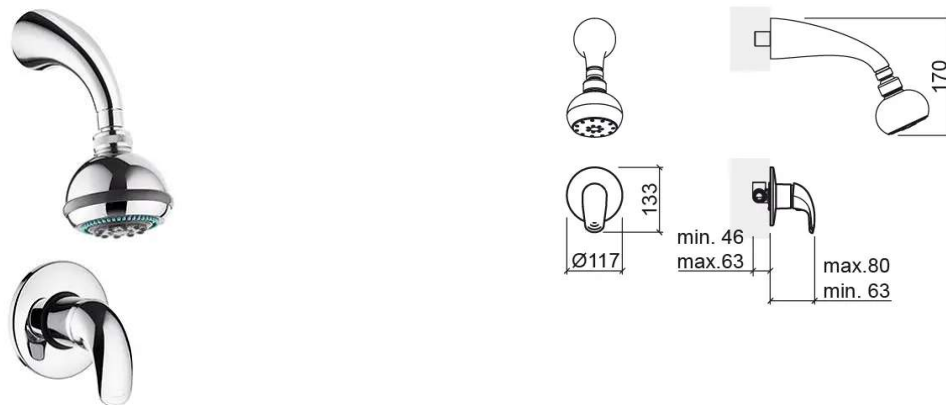

Misturadora de duche Alfa de encastrar com 3 vias e chuveiro de topo - Cromado

Ref. 500170111

Código EAN. 5604815600650

Informação Técnica

Comprimento: 80 mm

Largura: 117 mm

Altura: 133 mm

Peso: 1.90 kg

Coleção: Alfa

Tipo de produto: Torneiras

Estilo: Contemporâneo

Material: Latão

Tipologia de Instalação: Encastrar

Características

- Chuveiro de topo e haste incluídos
- Misturadora monocomando
- Solução de duche para 1 saída de água (3 vias)