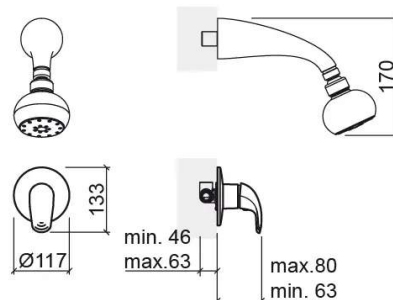

Misturadora de duche Alfa de encastrar com 3 vias e chuveiro de topo - Cromado

Ref. 500170111

Código EAN. 5604815600650

Informação Técnica

Comprimento: 80 mm

Largura: 117 mm

Altura: 133 mm

Peso: 1.90 kg

Coleção: Alfa

Tipo de produto: Torneiras

Estilo: Contemporâneo

Material: Latão

Tipologia de Instalação: Encastrar

Características

- Chuveiro de topo e haste incluídos
- Misturadora monocomando
- Solução de duche para 1 saída de água (3 vias)