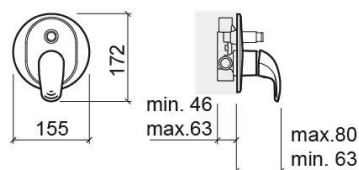

Misturadora de duche Alfa de encastrar com 4 vias - Cromado

Ref. 500180111C

Código EAN. 5604815600704

Descrição

[Consultar disponibilidade](#)

Informação Técnica

Comprimento: 80 mm

Largura: 155 mm

Altura: 172 mm

Peso: 1.44 kg

Coleção: [Alfa](#)

Tipo de produto: Torneiras

Estilo: Contemporâneo

Material: Latão

Tipologia de Instalação: Encastrar

Características