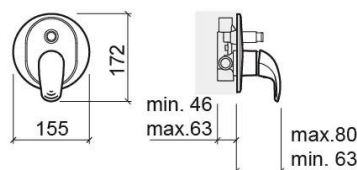

# Misturadora de duche Alfa de encastrar com 4 vias - Cromado

Ref. 500180111C

Código EAN. 5604815600704

## Informação Técnica

Comprimento: 80 mm

Largura: 155 mm

Altura: 172 mm

Peso: 1.44 kg

Coleção: [Alfa](#)

Tipo de produto: Torneiras

Estilo: Contemporâneo