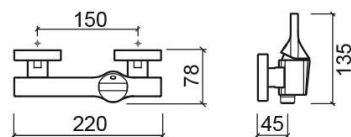

## Informação Técnica

Comprimento: 220 mm

Largura: 78 mm

Altura: 135 mm

Peso: 1.95 kg

Coleção: Line 42

Tipo de produto: Torneiras

Estilo: Contemporâneo

## Variações

---

Cromado  
220x78x135 mm

Ref. 555070111  
Código EAN. 5604815611892  
Peso: 1.95 kg

Preto Mate e Cromado  
220x78x135 mm

Ref. 555070116  
Código EAN. 5604815612080  
Peso: 1.95 kg