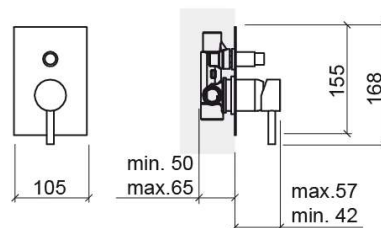

Misturadora de duche New Ícone de encastrar retangular com 4 vias - Cromado

Ref. 526780111C

Código EAN. 5604815613254

Informação Técnica

Comprimento: 57 mm

Largura: 105 mm

Altura: 168 mm

Peso: 1.3 kg

Coleção: [New Ícone](#)

Tipo de produto: Torneiras

Estilo: Contemporâneo

Material: Latão

Tipologia de Instalação: Encastrar

Características

- Misturadora monocomando
- Solução de duche para 2 saídas de água (4 vias)
- Caudal de água a 3 Bar - 17/23L/min

Variações

Preto Mate

57x105x168 mm

Ref. 526780106C

Código EAN. 5604815616354

Peso: 1.3 kg

Downloads

Manuais de Limpeza