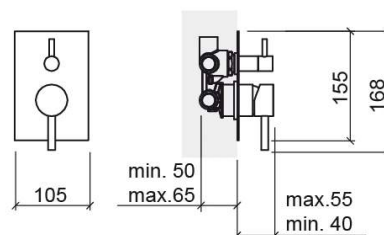

Misturadora de duche New Ícone de encastrar retangular com 5 vias - Cromado

Ref. 526760111C

Código EAN. 5604815613278

Informação Técnica

Comprimento: 55 mm

Largura: 105 mm

Altura: 168 mm

Peso: 1.4 kg

Coleção: [New Ícone](#)

Tipo de produto: Torneiras

Estilo: Contemporâneo

Material: Latão

Tipologia de Instalação: Encastrar

Características

- Misturadora monocomando
- Solução de duche para 3 saídas de água (5 vias)

Variações

Preto Mate

55x105x168 mm

Ref. 526760106C

Código EAN. 5604815616378

Peso: 1.4 kg

Downloads

Manuais de Limpeza