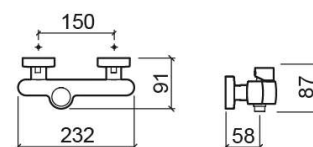

Misturadora de duche Status - Cromado

Descontinuado

Ref. 539070111

Código EAN. 5604815609981

Descrição

Produto descontinuado - disponível até rutura definitiva de stock.

Características

- Caudal de água a 3 Bar - 20L/min
- Misturadora monocomando

Informação Técnica

Comprimento: 91 mm

Largura: 232 mm

Altura: 87 mm

Peso: 1.54 kg

Coleção: Status

Tipo de produto: Torneiras

Estilo: Contemporâneo