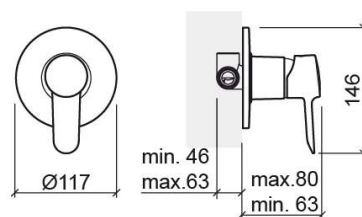

Misturadora de duche Torus de encastrar com 3 vias - Cromado

Ref. 537170111C

Código EAN. 5604815607925

Informação Técnica

Comprimento: 80 mm

Largura: 117 mm

Altura: 146 mm

Peso: 2.50 kg

Coleção: Torus

Tipo de produto: Torneiras

Estilo: Contemporâneo

Material: Latão

Tipologia de Instalação: Encastrar

Características

- Com sistema EcoSpot
- Misturadora monocomando
- Solução de duche para 1 saída de água (3 vias)