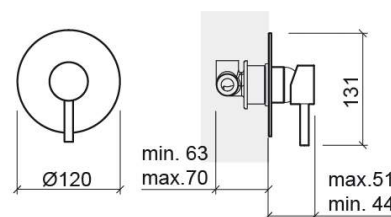

# Misturadora de duche Tube de encastrar Ø120 com 3 vias - Cromado

Ref. 531870111

Código EAN. 5604815608625

## Informação Técnica

Comprimento: 51 mm

Largura: 120 mm

Altura: 131 mm

Peso: 2.00 kg

Coleção: Tube

Tipo de produto: Torneiras

Estilo: Contemporâneo

Material: Latão

Tipologia de Instalação: Encastrar