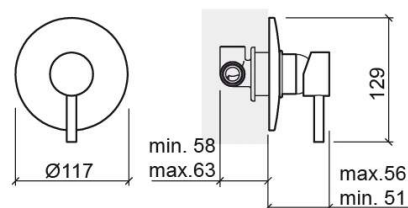

# Misturadora de duche Tube de encastrar circular com 3 vias - Cromado

Ref. 531170111C

Código EAN. 5604815606461

## Informação Técnica

Comprimento: 56 mm

Largura: 117 mm

Altura: 129 mm

Peso: 0.80 kg

Coleção: Tube

Tipo de produto: Torneiras

Estilo: Contemporâneo

Material: Latão

Tipologia de Instalação: Encastrar