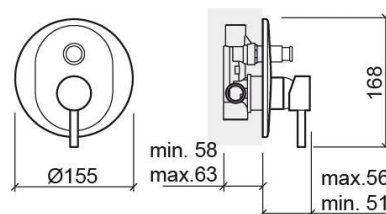

# Misturadora de duche Tube de encastrar oval com 4 vias - Cromado

Ref. 531180111C

Código EAN. 5604815606478

## Informação Técnica

Comprimento: 56 mm

Largura: 155 mm

Altura: 168 mm

Peso: 1.30 kg

Coleção: Tube

Tipo de produto: Torneiras

Estilo: Contemporâneo

Material: Latão

Tipologia de Instalação: Encastrar