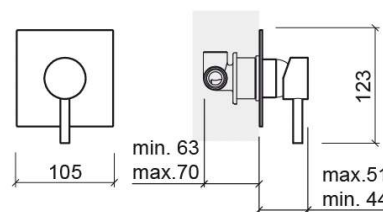

Misturadora de duche Tube de encastrar quadrangular com 3 vias - Cromado

Ref. 531710111

Código EAN. 5604815610109

Informação Técnica

Comprimento: 51 mm

Largura: 105 mm

Altura: 123 mm

Peso: 0.90 kg

Coleção: Tube

Tipo de produto: Torneiras

Estilo: Contemporâneo

Material: Latão

Tipologia de Instalação: Encastrar

Características

- Caudal de água a 3 Bar - 25L/min
- Misturadora monocomando
- Solução de duche para 1 saída de água (3 vias)