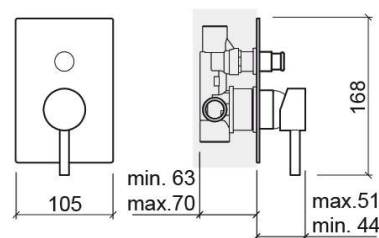

Misturadora de duche Tube de encastrar retangular com 4 vias - Cromado

Ref. 531880111

Código EAN. 5604815608649

Informação Técnica

Comprimento: 51 mm

Largura: 105 mm

Altura: 168 mm

Peso: 3.95 kg

Coleção: Tube

Tipo de produto: Torneiras

Estilo: Contemporâneo

Material: Latão

Tipologia de Instalação: Encastrar

Características

- Misturadora monocomando
- Solução de duche para 2 saídas de água (4 vias)
- Caudal de água a 3 Bar - 15.1/21.2L/min