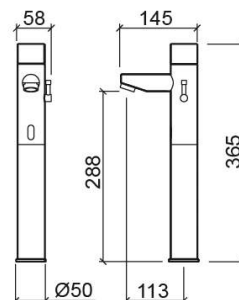

Misturadora eletrónica de lavatório Basic alta com pilha - Cromado

Ref. 542437111

Código EAN. 5604815610833

Informação Técnica

Comprimento: 145 mm

Largura: 58 mm

Altura: 365 mm

Peso: 2.95 kg

Torneiras Altas de Lavatório (PDF) ,

Desenhos Técnicos

5424371 DT (PDF) ,