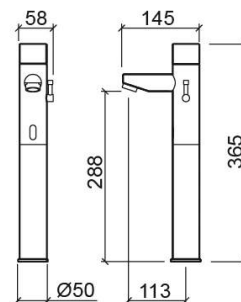

Misturadora eletrônica de lavatório Basic alta com transformador - Cromado

Ref. 542438111

Código EAN. 5604815610727

Informação Técnica

Comprimento: 145 mm

Largura: 58 mm

Altura: 365 mm

Peso: 2.93 kg