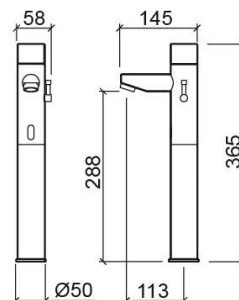

## Informação Técnica

Comprimento: 145 mm

Largura: 58 mm

Altura: 365 mm

Peso: 2.93 kg

Coleção: Basic

Tipo de produto: Torneiras

Estilo: Contemporâneo