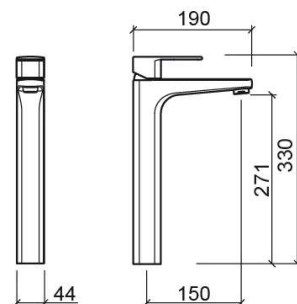

Misturadora de lavatório Advance alta com EcoSpot e Cold Open - Cromado

Ref. 527433111

Código EAN. 5604815614480

Informação Técnica

Comprimento: 190 mm

Largura: 44 mm

Altura: 330 mm

Peso: 2.65 kg

Coleção: Advance

Tipo de produto: Torneiras

Estilo: Contemporâneo

Material: Latão; Zamak

Tipologia de Instalação: Para bancada

Características

- Com sistema ColdOpen
- Com sistema EcoSpot
- Kit de fixação incluído
- Ligações flexíveis para água Q/F incluídas
- Misturadora monocomando
- Válvula não incluída
- Caudal de água a 3 Bar - entre 4L/min a 6L/min