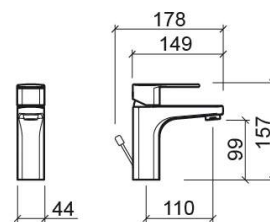

## Informação Técnica

Comprimento: 178 mm

Largura: 44 mm

Altura: 157 mm

Peso: 1.93 kg

Coleção: Advance

Tipo de produto: Torneiras

Estilo: Contemporâneo