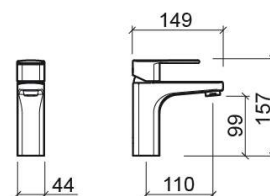

## Informação Técnica

Comprimento: 149 mm

Largura: 44 mm

Altura: 157 mm

Peso: 1.45 kg

Coleção: Advance

Tipo de produto: Torneiras

Estilo: Contemporâneo