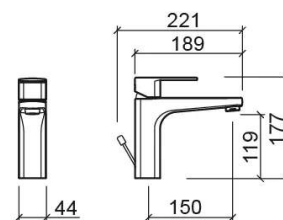

Misturadora de lavatório Advance sénior com EcoSpot, Cold Open e válvula - Cromado

Ref. 527733011

Código EAN. 5604815614466

Informação Técnica

Comprimento: 221 mm

Largura: 44 mm

Altura: 177 mm

Peso: 2022-02-18 00:00:00 kg