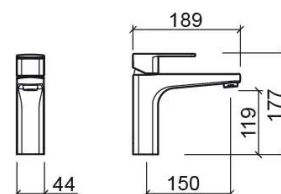

Misturadora de lavatório Advance sénior com EcoSpot e Cold Open - Cromado

Ref. 527733111

Código EAN. 5604815614459

Informação Técnica

Comprimento: 189 mm

Largura: 44 mm

Altura: 177 mm

Peso: 1.80 kg