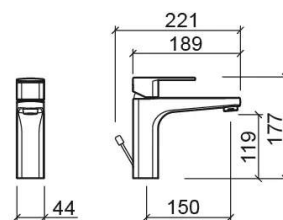

Misturadora de lavatório Advance sénior com EcoSpot e válvula - Cromado

Ref. 527730011

Código EAN. 5604815614442

Informação Técnica

Comprimento: 221 mm

Largura: 44 mm

Altura: 177 mm

Peso: 2022-02-18 00:00:00 kg

Coleção: Advance

Tipo de produto: Torneiras

Estilo: Contemporâneo

Material: Latão; Zamak

Tipologia de Instalação: Para bancada

Características

- Com sistema EcoSpot
- Kit de fixação incluído
- Ligações flexíveis para água Q/F incluídas
- Misturadora monocomando
- Válvula de descarga automática incluída
- Caudal de água a 3 Bar - entre 4L/min a 6L/min