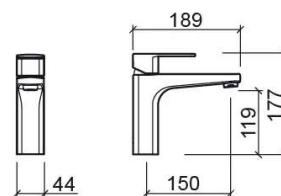

Misturadora de lavatório Advance sénior com EcoSpot - Cromado

Ref. 527730111

Código EAN. 5604815614435

Informação Técnica

Comprimento: 189 mm

Largura: 44 mm

Altura: 177 mm

Peso: 1.81 kg