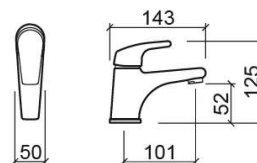

Misturadora de lavatório Easy - Cromado

Ref. 536035111

Código EAN. 5604815616637

Informação Técnica

Comprimento: 143 mm

Largura: 40 mm

Altura: 125 mm

Peso: 2022-01-26 00:00:00 kg