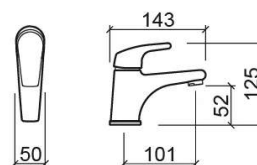

Misturadora de lavatório Easy - Cromado

Ref. 536035111

Código EAN. 5604815616637

Informação Técnica

Comprimento: 143 mm

Largura: 40 mm

Altura: 125 mm

Peso: 2022-01-26 00:00:00 kg