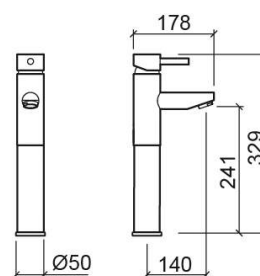

Misturadora de lavatório Ícone alta com Cold Open - Cromado

Ref. 550433111

Código EAN. 5604815614220

Informação Técnica

Comprimento: 178 mm

Largura: 50 mm

Altura: 329 mm

Peso: 3.12 kg

Coleção: Ícone

Tipo de produto: Torneiras

Estilo: Contemporâneo

Material: Latão

Tipologia de Instalação: Para bancada

Características

- Caudal de água a 3 Bar - 8.4L/min
- Com sistema ColdOpen
- Kit de fixação incluído
- Ligações flexíveis para água Q/F incluídas
- Misturadora monocomando
- Válvula não incluída

Torneiras Altas de Lavatório (PDF) ,

Desenhos Técnicos

5504331 DT (PDF) ,