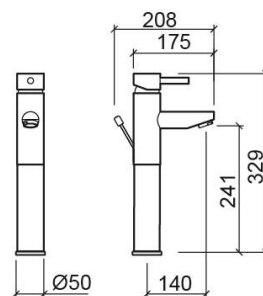

Misturadora de lavatório Ícone alta com válvula - Cromado

Ref. 550430011

Código EAN. 5604815609615

Informação Técnica

Comprimento: 208 mm

Largura: 50 mm

Altura: 329 mm

Peso: 2.80 kg

Coleção: Ícone

Tipo de produto: Torneiras

Estilo: Contemporâneo

Material: Latão

Tipologia de Instalação: Para bancada

Características

- Caudal de água a 3 Bar - 15 l/min
- Kit de fixação incluído
- Ligações flexíveis para água Q/F incluídas
- Misturadora monocomando
- Válvula de descarga automática incluída