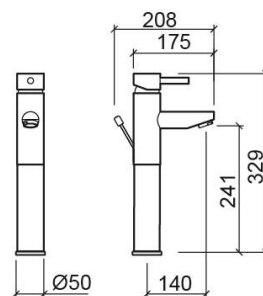

# Misturadora de lavatório Ícone alta com válvula - Cromado

Ref. 550430011

Código EAN. 5604815609615

## Informação Técnica

Comprimento: 208 mm

Largura: 50 mm

Altura: 329 mm

Peso: 2.80 kg

Coleção: Ícone

Tipo de produto: Torneiras

Estilo: Contemporâneo