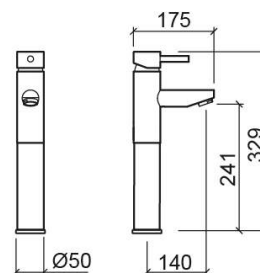

Misturadora de lavatório Ícone alta - Cromado

Ref. 550430111

Código EAN. 5604815609677

Informação Técnica

Comprimento: 175 mm

Largura: 50 mm

Altura: 329 mm

Peso: 3.12 kg

Coleção: Ícone

Tipo de produto: Torneiras

Estilo: Contemporâneo

Material: Latão

Tipologia de Instalação: Para bancada

Características

- Caudal de água a 3 Bar - 15L/min
- Kit de fixação incluído
- Ligações flexíveis para água Q/F incluídas
- Misturadora monocomando
- Válvula não incluída