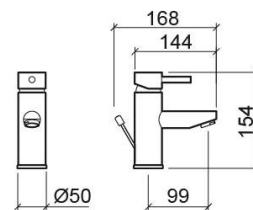

## Informação Técnica

Comprimento: 168 mm

Largura: 50 mm

Altura: 154 mm

Peso: 2.33 kg

Coleção: Ícone

Tipo de produto: Torneiras

Estilo: Contemporâneo